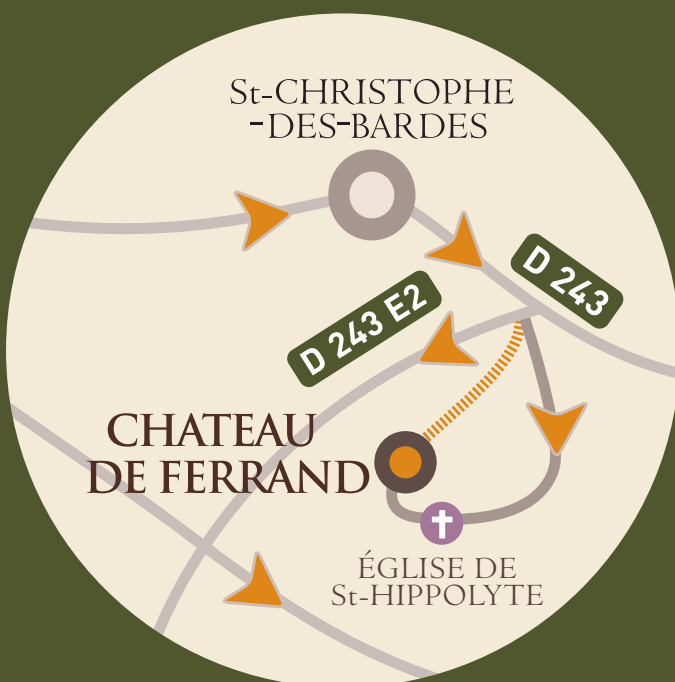

# CHATEAU DE FERRAND

GRAND CRU CLASSÉ SAINT-EMILION

## PLAN D'ACCÈS

Adresse GPS  
44.883698, -0.118554