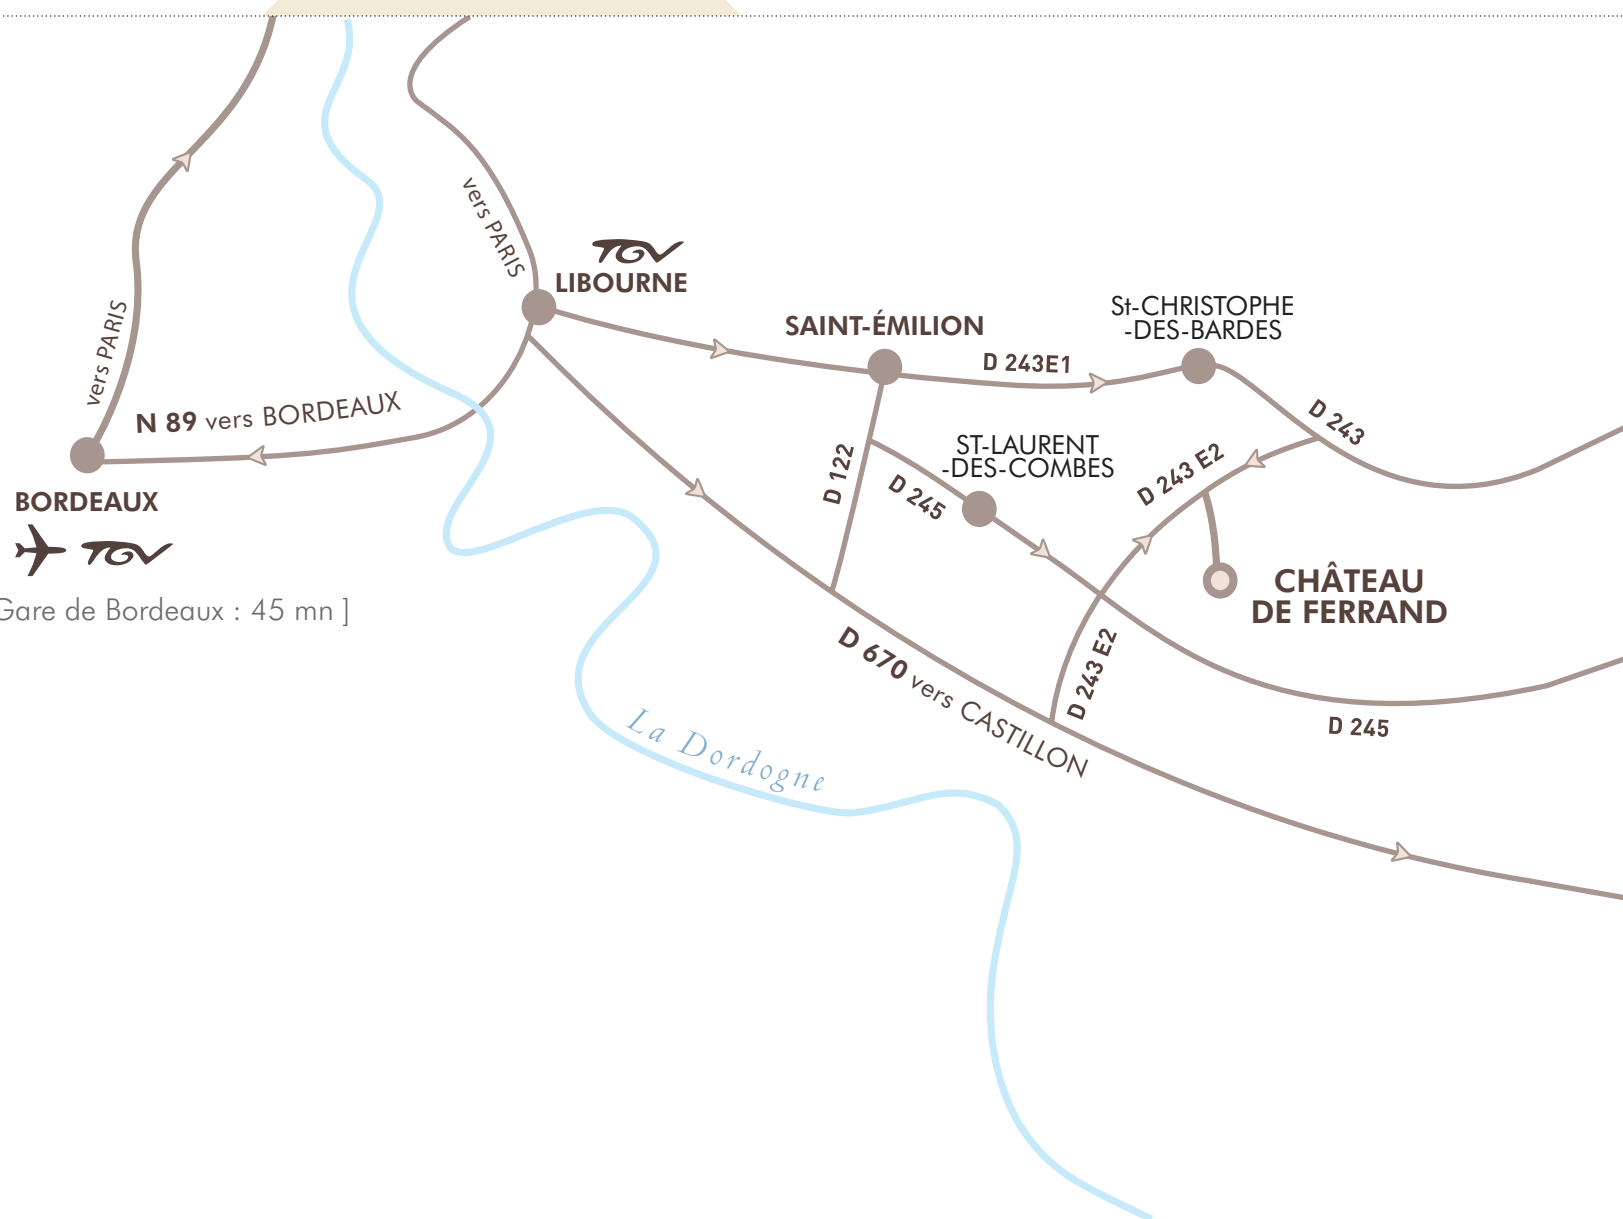

PLAN D'ACCÈS

[Aéroport et Gare de Bordeaux : 45 mn]

CHATEAU DE FERRAND
GRAND CRU CLASSÉ SAINT-ÉMILION

Saint-Hippolyte
F · 33330 SAINT-ÉMILION
Tél : + 33 (0)5 57 74 47 11
www.chateauferrand.com
info@chateauferrand.com
Adresse GPS : 44.883698, -0.118554